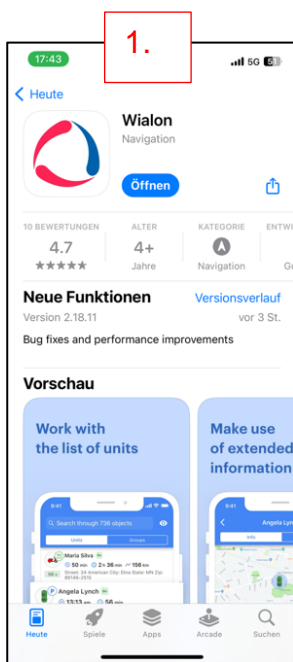

Von Lukas Scheiber

Datum Mittwoch, 24.07.2024

Kurzanleitung Nutzung Tracking Schulbus Bucheggberg

Um die Schulbusse vom Bucheggberg in Echt-Zeit verfolgen zu können. Kann die Applikation «Wialon» benutzt werden. Nachfolgend wird das Herunterladen sowie die Login-Daten kurz beschrieben.

1. Herunterladen der App im «App-Store» oder «Play-Store»
2. Eingabe des Benutzernamen «Buchegg» und Passwort «Schulbus.24»
3. Übersicht von allen Fahrzeugen
 - a. Für Details zum Standort des Fahrzeuges auswählen
4. Kartenauswahl für die Übersicht in Echt-Zeit