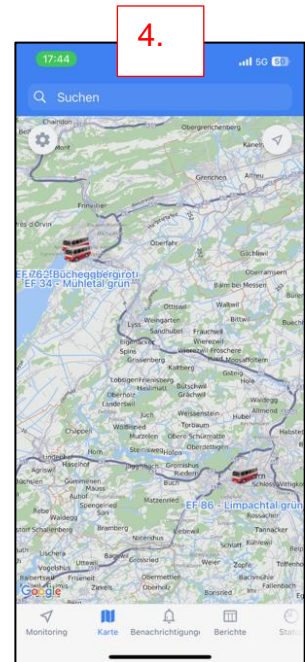

Von Lukas Scheiber

Datum Mittwoch, 24.07.2024

Kurzanleitung Nutzung Tracking Schulbus Bucheggberg

Um die Schulbusse vom Bucheggberg in Echt-Zeit verfolgen zu können. Kann die Applikation «Wialon» benutzt werden. Nachfolgend wird das Herunterladen sowie die Login-Daten kurz beschrieben.

1. Herunterladen der App im «App-Store» oder «Play-Store»
2. Eingabe des Benutzernamen «Buchegg» und Passwort «Schulbus.24»
3. Übersicht von allen Fahrzeugen
 - a. Für Details zum Standort des Fahrzeuges auswählen
4. Kartenauswahl für die Übersicht in Echt-Zeit