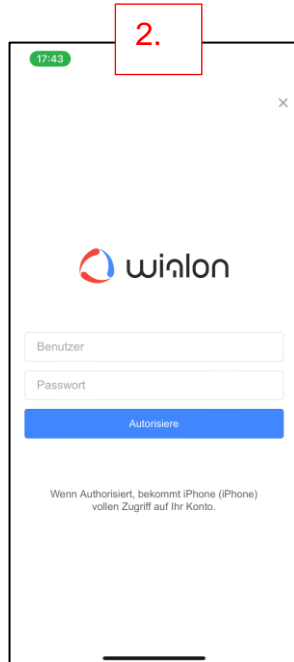

Von Lukas Scheiber

Datum Mittwoch, 24.07.2024

Kurzanleitung Nutzung Tracking Schulbus Bucheggberg

Um die Schulbusse vom Bucheggberg in Echt-Zeit verfolgen zu können. Kann die Applikation «Wialon» benutzt werden. Nachfolgend wird das Herunterladen sowie die Login-Daten kurz beschrieben.

1. Herunterladen der App im «App-Store» oder «Play-Store»
2. Eingabe des Benutzernamen «Buchegg» und Passwort «Schulbus.24»
3. Übersicht von allen Fahrzeugen
 - a. Für Details zum Standort des Fahrzeuges auswählen
4. Kartenauswahl für die Übersicht in Echt-Zeit